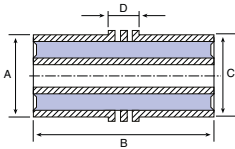

Rubber Metal antivibration mounts
ELASTIC COUPLINGS DV TYPE

Rubber Metal antivibration mounts

ELASTIC COUPLINGS DV TYPE

DRAWINGS

DIMENSIONS

Type	A (mm.)	B (mm.)	C (mm.)	D (mm.)	Max. Load (kg.)	Code
OLD DV 10	16	35	16	5	26	160210
OLD DV 40	32	70	32	10	86	160212
OLD DV 80	40	115	40	15	167	160214

Rubber Metal antivibration mounts

ELASTIC COUPLINGS DV TYPE

DRAWINGS

DIMENSIONS

Type	A (mm.)	B (mm.)	C (mm.)	D (mm.)	Max. Load (kg.)	Code
NEW DV 10	17	35	19,6		26	160211
NEW DV 40	32	70	35,6		86	160213
NEW DV 80	42	115	43,6		167	160215