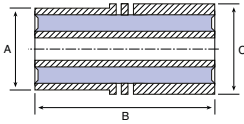

Rubber Metal antivibration mounts
ELASTIC COUPLINGS DV TYPE

Rubber Metal antivibration mounts

ELASTIC COUPLINGS DV TYPE

DRAWINGS

DIMENSIONS

Type	A (mm.)	B (mm.)	C (mm.)	D (mm.)	Max. Load (kg.)	Code
OLD DV 10	16	35	16	5	26	160210
OLD DV 40	32	70	32	10	86	160212
OLD DV 80	40	115	40	15	167	160214

Rubber Metal antivibration mounts

ELASTIC COUPLINGS DV TYPE

DRAWINGS

DIMENSIONS

Type	A (mm.)	B (mm.)	C (mm.)	D (mm.)	Max. Load (kg.)	Code
NEW DV 10	17	35	19,6		26	160211
NEW DV 40	32	70	35,6		86	160213
NEW DV 80	42	115	43,6		167	160215