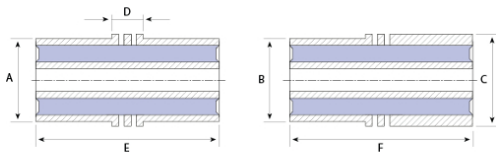

Rubber Metal antivibration mounts
ELASTIC COUPLINGS DV TYPE

Rubber Metal antivibration mounts

ELASTIC COUPLINGS DV TYPE

DRAWINGS

DIMENSIONS

Type	A (mm.)	B (mm.)	C (mm.)	D (mm.)	Max. Load (kg.)	Code
OLD DV 10	16	35	16	5	26	160210
OLD DV 40	32	70	32	10	86	160212
OLD DV 80	40	115	40	15	167	160214

Rubber Metal antivibration mounts

ELASTIC COUPLINGS DV TYPE

DRAWINGS

DIMENSIONS

Type	A (mm.)	B (mm.)	C (mm.)	D (mm.)	Max. Load (kg.)	Code
NEW DV 10	17	35	19,6		26	160211
NEW DV 40	32	70	35,6		86	160213
NEW DV 80	42	115	43,6		167	160215